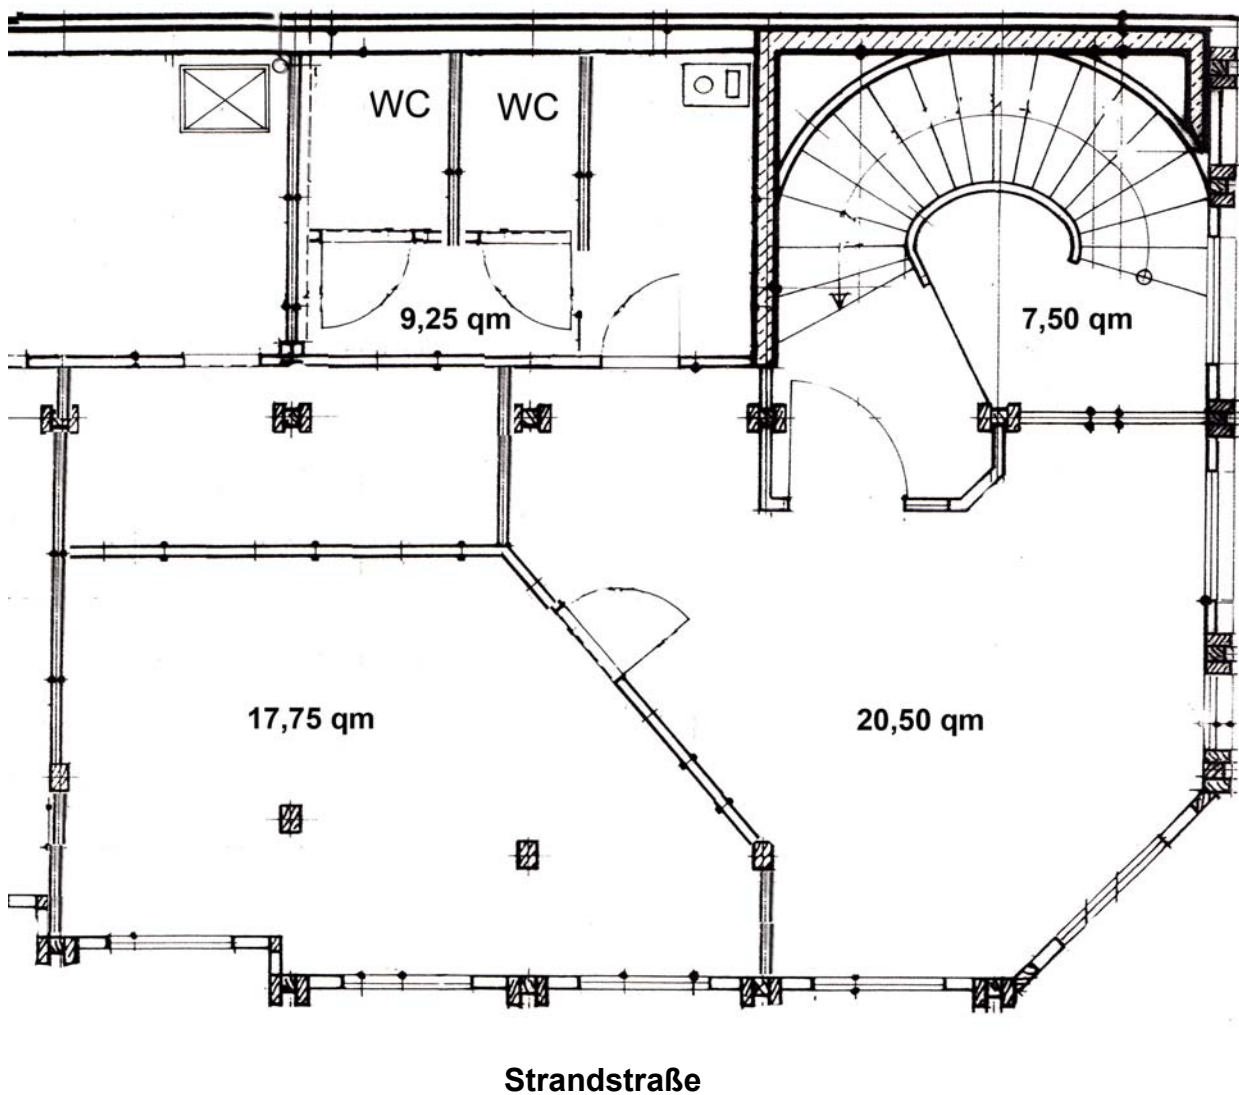

Zu vermieten:

Büroraum, gesamt 55 qm.

Im 1. Obergeschoß

2 Räume, 2 WC, Pantryküche

Restaurant Cafe PLawe Tel.: 03 87 35 - 46 879

Große Burgstraße 1